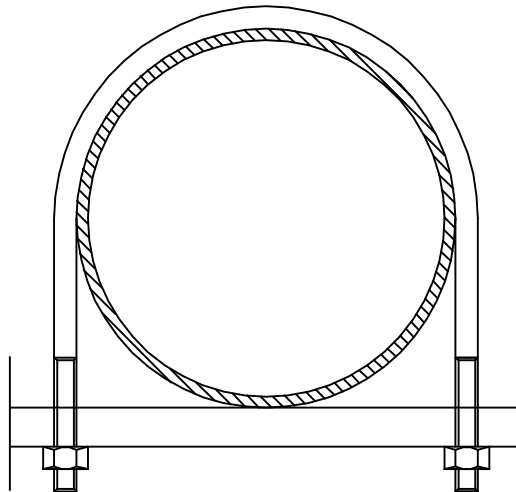

CLAMPS/COLLARI

Serie standard/standard series

- A magazzino:**
Serie standard in polipropilene con o senza piastra superiore dal DN 6 al DN 42.
- A richiesta:**
- altre misure;
 - serie pesante;
 - collari in poliammide autoestinguente;
 - collari in alluminio;
 - piastra multipla;
 - accessori per impieghi speciali;
 - accessori inox.

U-BOLTS/CAVALLOTTI

- Materiale Fe430:**
- serie leggera DN da 1/8" a 16";
 - serie media DN da 1/2" a 24";
 - serie pesante DN da 1/2" a 24".

- Materiale inox AISI 304:**
- serie leggera DN da 1/8" a 10";
 - serie pesante DN da 1/2" a 5".

- Materiale AISI 316**
- DN da 1/2" a 3".

- Material Fe430:**
- light series DN from 1/8" to 16";
 - medium series DN from 1/2" to 24";
 - heavy series DN from 1/2" to 24".

- Material stainless steel AISI 304:**
- light series DN from 1/8" to 10";
 - heavy series DN from 1/2" to 5".

- Material stainless steel AISI 316:**
- DN from 1/2" to 3".